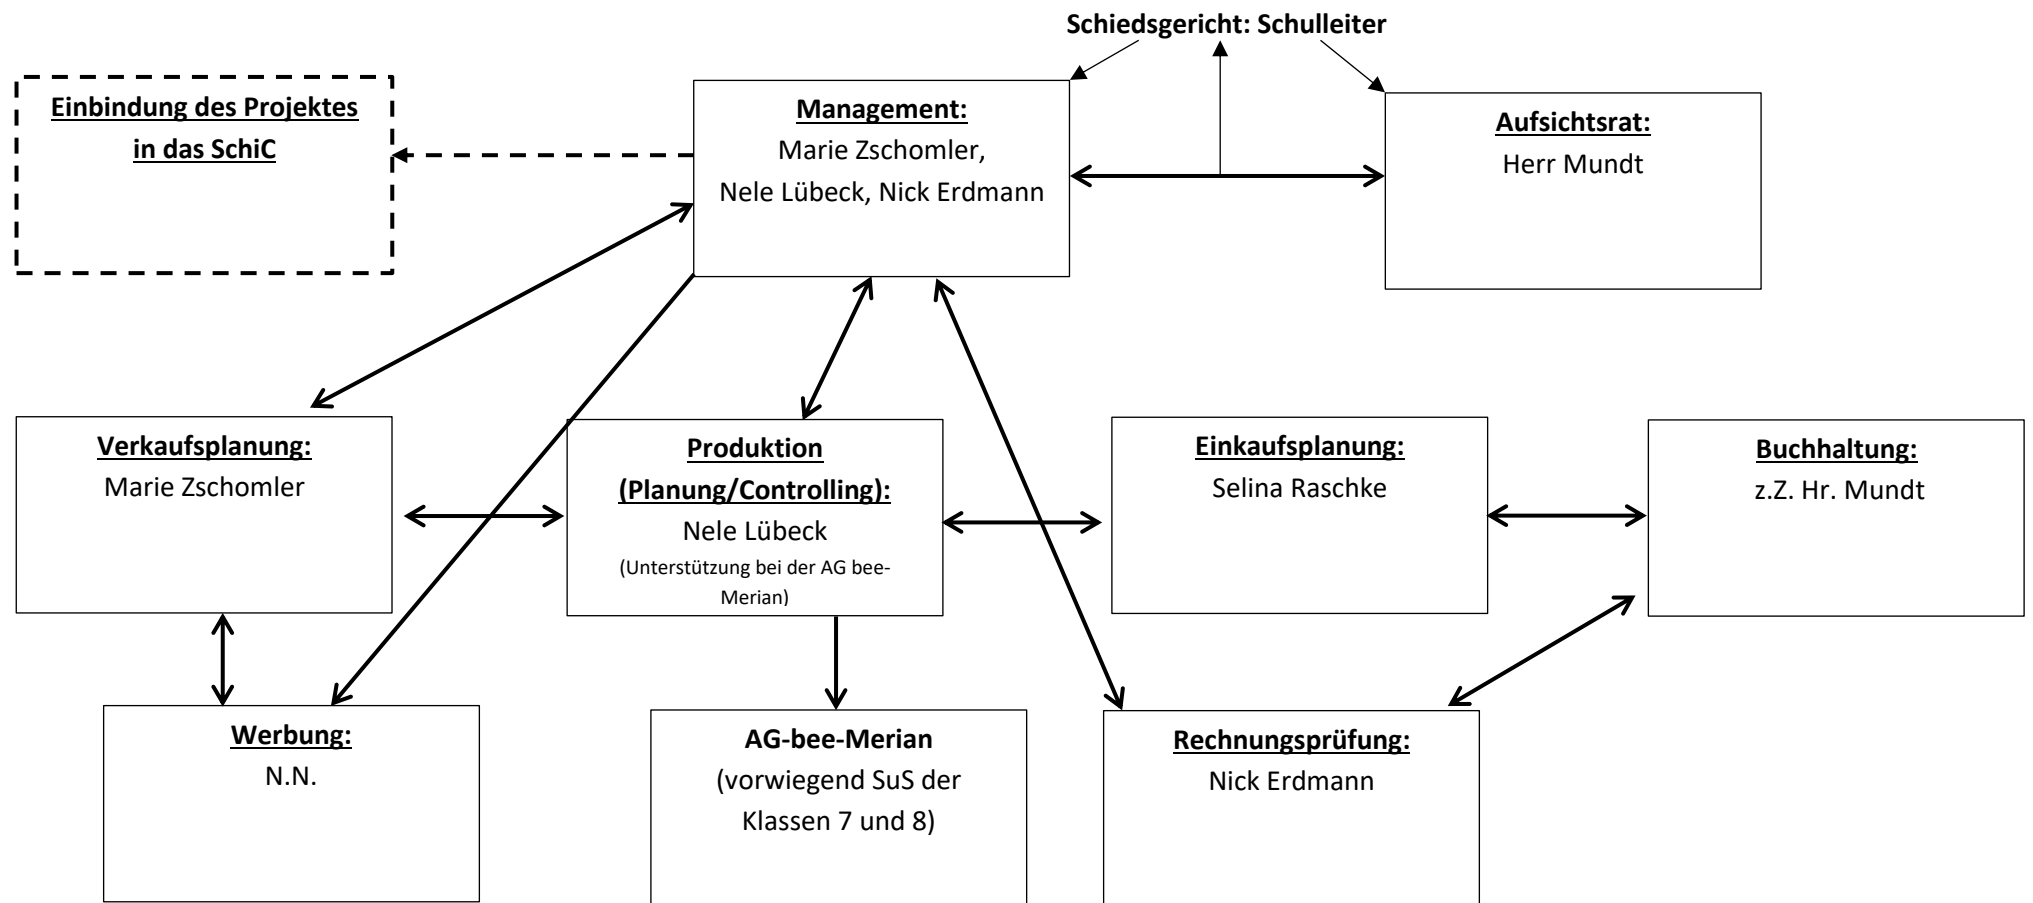

Schülerfirma bee-Merian

Organigramm

Mitglieder: Maximalzahl 8 Schülerinnen und Schüler

- Aufgaben:
- * Gewährleistung der selbstständigen, finanziell unabhängigen Bewirtschaftung von Bienenvölkern an der Merian-Schule,
 - * Unterstützung des Fördervereins durch Bereitstellung von Honig-Spenden für besondere Anlässe